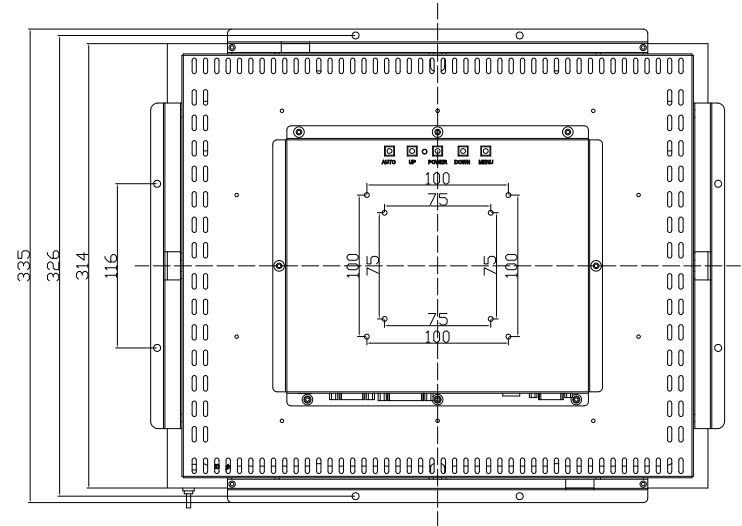

Back

Display Size	17"
Display Ports	VGA+DVI
Touch Technology	K-serie Infrared

格林触控
GreenTouch®

深圳市格林兴显示科技有限公司
Shenzhen GreenTouch Technology Co.,Ltd

Model No.:	GT-TM-1705A-IRK	Unit	mm	Scale	1:1
Design	<i>Ken Dan</i>	Date	Dec.29.2016	Page	1/1
Check	<i>Tina Ye</i>	Date	Dec.29.2016	Version	A0
Release	<i>Peter Wan</i>	Date	Dec.29.2016	3rd angle