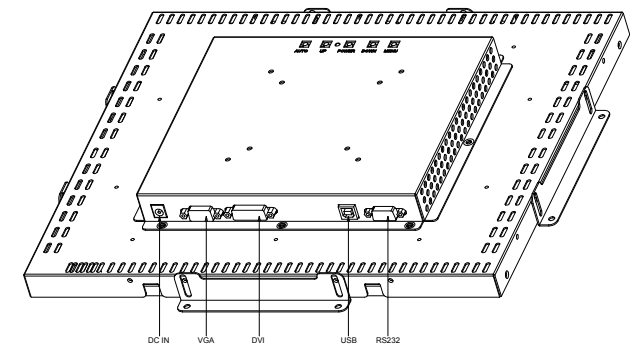

2016 Shenzhen GreenTouch Technology Co., Ltd. All rights reserved.

Back

Display Size	17"
Display Ports	VGA+DVI
Touch Technology	No Touch

格林触控
GreenTouch[®] 深圳市格林兴显示科技有限公司
Shenzhen GreenTouch Technology Co.,Ltd