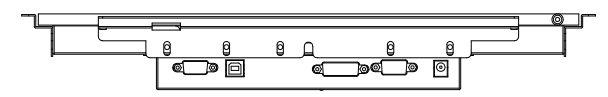

Back

Display Size	17"
Display Ports	VGA+DVI
Touch Technology	K-serie Infrared

格林触控
GreenTouch®

深圳市格林兴显示科技有限公司
Shenzhen GreenTouch Technology Co.,Ltd

Model No.:	GT-TM-1705A-IRK	Unit	mm	Scale	1:1
Design	<i>Ken Dan</i>	Date	Dec.29.2016	Page	1/1
Check	<i>Tina Ye</i>	Date	Dec.29.2016	Version	A0
Release	<i>Peter Wan</i>	Date	Dec.29.2016	3rd angle