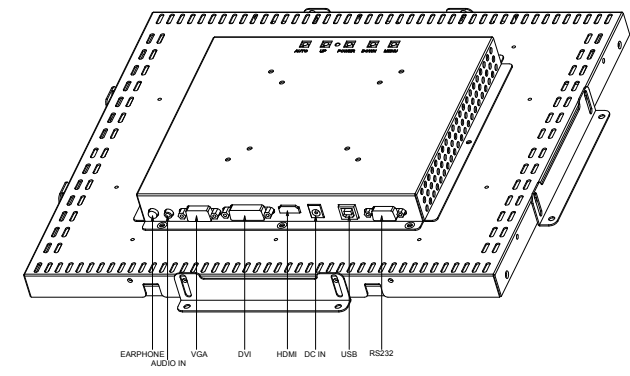

Back

Display Size	17"
Display Ports	VGA+DVI+HDMI
Touch Technology	4W/5W Resistive

深圳市格林兴显示科技有限公司
Shenzhen GreenTouch Technology Co.,Ltd

Model No.:	GT-TM-1705A-R-HD	Unit	mm	Scale	1:1
Design	<i>Ken Dan</i>	Date	Dec.29.2016	Page	1/1
Check	<i>Tina Ye</i>	Date	Dec.29.2016	Version	A0
Release	<i>Peter Wan</i>	Date	Aug.05.2016	3rd angle