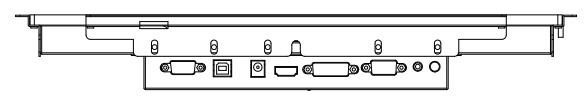

Back

Display Size	17"
Display Ports	VGA+DVI+HDMI
Touch Technology	B-series Infrared

格林触控
GreenTouch®

深圳市格林兴显示科技有限公司
Shenzhen GreenTouch Technology Co.,Ltd

Model No.:	GT-TM-1705A-IRB-HD	Unit	mm	Scale	1:1
Design	<i>Ken Dan</i>	Date	Dec.29.2016	Page	1/1
Check	<i>Tina Ye</i>	Date	Dec.29.2016	Version	A0
Release	<i>Peter Wan</i>	Date	Dec.29.2016	3rd angle