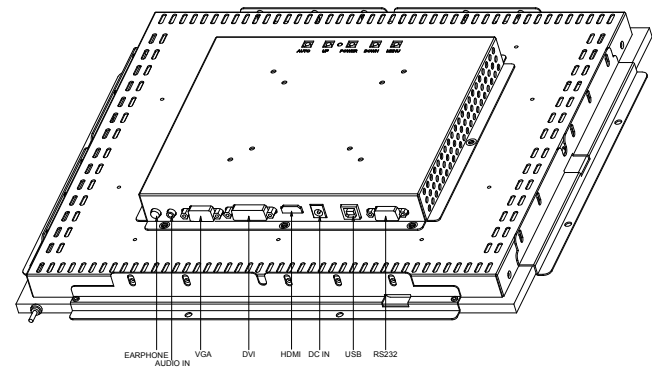

Back

Display Size	17"
Display Ports	VGA+DVI+HDMI
Touch Technology	K-serie Infrared

A

A

B

B

C

C

D

D

格林触控
GreenTouch®
深圳市格林兴显示科技有限公司
Shenzhen GreenTouch Technology Co.,Ltd

Model No.:	GT-TM-1705A-IRK-HD	Unit	mm	Scale	1:1
Design	<i>Ken Dan</i>	Date	Dec.29.2016	Page	1/1
Check	<i>Tina Ye</i>	Date	Dec.29.2016	Version	A0
Release	<i>Peter Wan</i>	Date	Dec.29.2016	3rd angle	

1 2 3 4 5 6