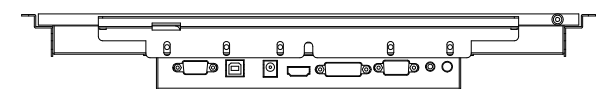

Back

Display Size	17"
Display Ports	VGA+DVI+HDMI
Touch Technology	K-serie Infrared

A

A

B

B

C

C

D

D

格林触控
GreenTouch®
深圳市格林兴显示科技有限公司
Shenzhen GreenTouch Technology Co.,Ltd

Model No.:	GT-TM-1705A-IRK-HD	Unit	mm	Scale	1:1
Design	<i>Ken Dan</i>	Date	Dec.29.2016	Page	1/1
Check	<i>Tina Ye</i>	Date	Dec.29.2016	Version	A0
Release	<i>Peter Wan</i>	Date	Dec.29.2016	3rd angle	

1 2 3 4 5 6