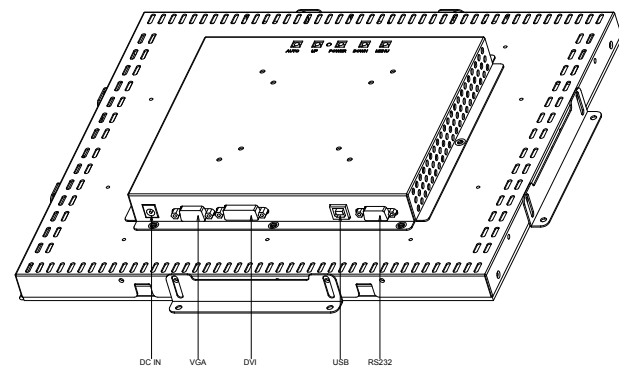

Back

Display Size	17"
Display Ports	VGA+DVI
Touch Technology	Surface acoustic wave

格林触控
GreenTouch®

深圳市格林兴显示科技有限公司
Shenzhen GreenTouch Technology Co.,Ltd

Model No.:	GT-TM-1705A-AW	Unit	mm	Scale	1:1
Design	<i>Ken Dan</i>	Date	Dec.29.2016	Page	1/1
Check	<i>Tina Ye</i>	Date	Dec.29.2016	Version	A0
Release	<i>Peter Wan</i>	Date	Dec.29.2016	3rd angle