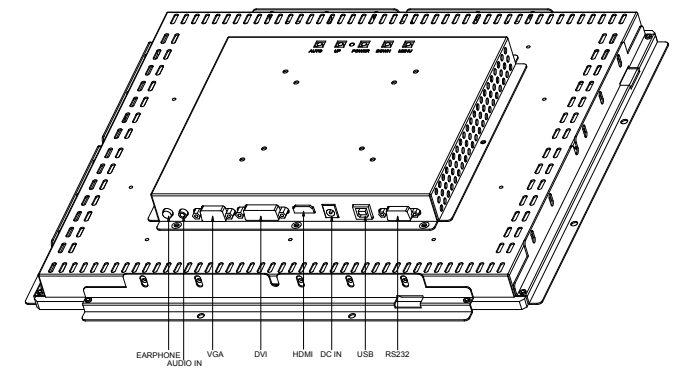

Back

Display Size	17"
Display Ports	VGA+DVI+HDMI
Touch Technology	B-series Infrared

格林触控
GreenTouch®

深圳市格林兴显示科技有限公司
Shenzhen GreenTouch Technology Co.,Ltd

Model No.:	GT-TM-1705A-IRB-HD	Unit	mm	Scale	1:1
Design	<i>Ken Dan</i>	Date	Dec.29.2016	Page	1/1
Check	<i>Tina Ye</i>	Date	Dec.29.2016	Version	A0
Release	<i>Peter Wan</i>	Date	Dec.29.2016	3rd angle