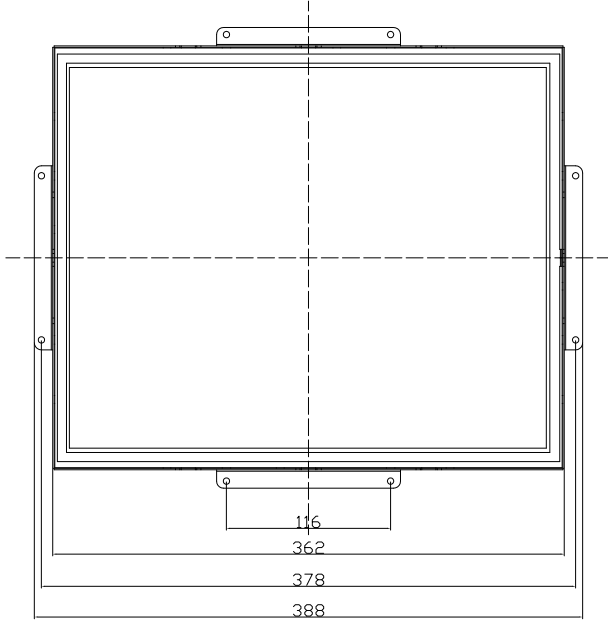

Back

Display Size	17"
Display Ports	VGA+DVI+HDMI
Touch Technology	No Touch

A

A

B

B

C

C

D

D

深圳市格林兴显示科技有限公司
Shenzhen GreenTouch Technology Co.,Ltd

Model No.:	GT-OM-1705A-HD	Unit	mm	Scale	1:1
Design	<i>Ken Dan</i>	Date	Dec.29.2016	Page	1/1
Check	<i>Tina Ye</i>	Date	Dec.29.2016	Version	A0
Release	<i>Peter Wan</i>	Date	Aug.05.2016	3rd angle	

1 2 3 4 5 6