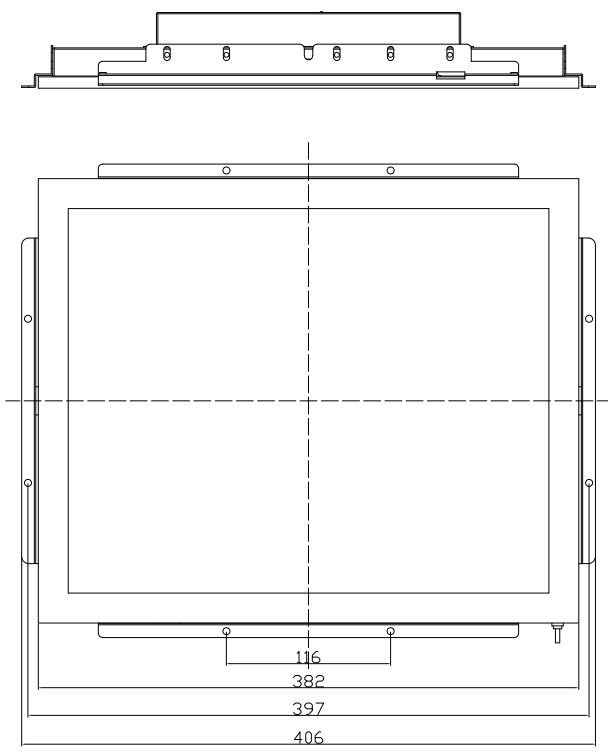

Back

Display Size	17"
Display Ports	VGA+DVI+HDMI
Touch Technology	K-serie Infrared

A

A

B

B

C

C

D

D

格林触控
GreenTouch®
深圳市格林兴显示科技有限公司
Shenzhen GreenTouch Technology Co.,Ltd

Model No.:	GT-TM-1705A-IRK-HD	Unit	mm	Scale	1:1
Design	<i>Ken Dan</i>	Date	Dec.29.2016	Page	1/1
Check	<i>Tina Ye</i>	Date	Dec.29.2016	Version	A0
Release	<i>Peter Wan</i>	Date	Dec.29.2016	3rd angle	

1 2 3 4 5 6