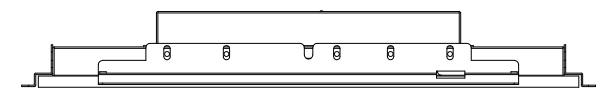

Back

Display Size	17"
Display Ports	VGA+DVI
Touch Technology	K-serie Infrared

格林触控
GreenTouch®

深圳市格林兴显示科技有限公司
Shenzhen GreenTouch Technology Co.,Ltd

Model No.:	GT-TM-1705A-IRK	Unit	mm	Scale	1:1
Design	<i>Ken Dan</i>	Date	Dec.29.2016	Page	1/1
Check	<i>Tina Ye</i>	Date	Dec.29.2016	Version	A0
Release	<i>Peter Wan</i>	Date	Dec.29.2016	3rd angle