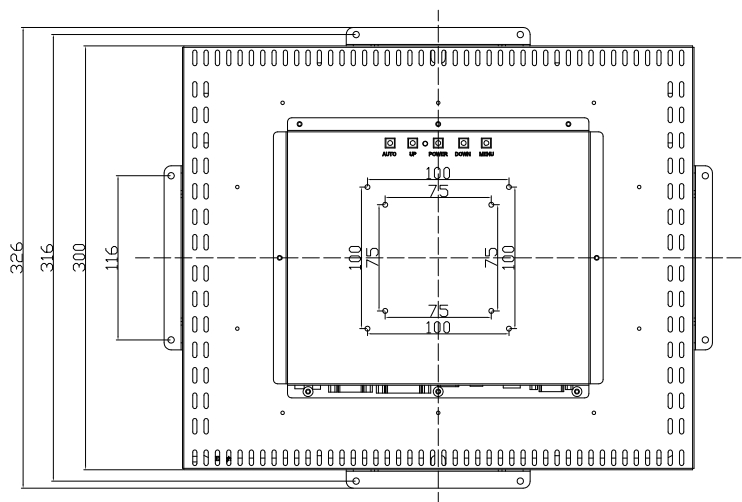

Back

Display Size	17"
Display Ports	VGA+DVI+HDMI
Touch Technology	4W/5W Resistive

深圳市格林兴显示科技有限公司
Shenzhen GreenTouch Technology Co.,Ltd

Model No.:	GT-TM-1705A-R-HD	Unit	mm	Scale	1:1
Design	<i>Ken Dan</i>	Date	Dec.29.2016	Page	1/1
Check	<i>Tina Ye</i>	Date	Dec.29.2016	Version	A0
Release	<i>Peter Wan</i>	Date	Aug.05.2016	3rd angle