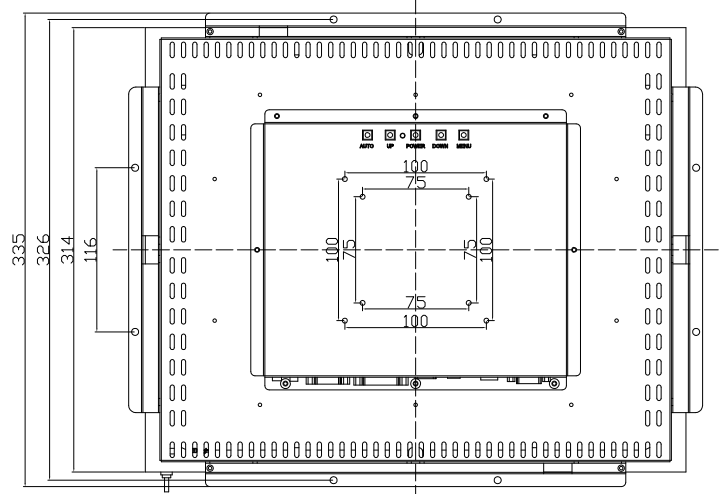

Back

Display Size	17"
Display Ports	VGA+DVI+HDMI
Touch Technology	K-serie Infrared

A

A

B

B

C

C

D

D

格林触控
GreenTouch®
深圳市格林兴显示科技有限公司
Shenzhen GreenTouch Technology Co.,Ltd

Model No.:	GT-TM-1705A-IRK-HD	Unit	mm	Scale	1:1
Design	<i>Ken Dan</i>	Date	Dec.29.2016	Page	1/1
Check	<i>Tina Ye</i>	Date	Dec.29.2016	Version	A0
Release	<i>Peter Wan</i>	Date	Dec.29.2016	3rd angle	

1 2 3 4 5 6