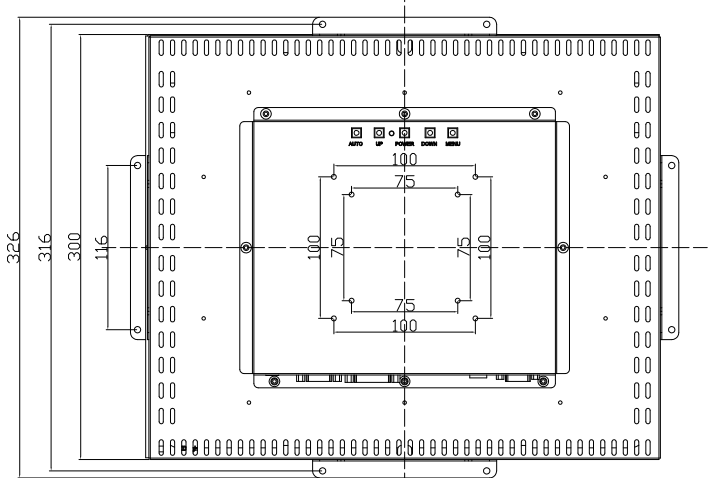

Back

Display Size	17"
Display Ports	VGA+DVI
Touch Technology	Surface acoustic wave

格林触控
GreenTouch®

深圳市格林兴显示科技有限公司
Shenzhen GreenTouch Technology Co.,Ltd

Model No.:	GT-TM-1705A-AW	Unit	mm	Scale	1:1
Design	<i>Ken Dan</i>	Date	Dec.29.2016	Page	1/1
Check	<i>Tina Ye</i>	Date	Dec.29.2016	Version	A0
Release	<i>Peter Wan</i>	Date	Dec.29.2016	3rd angle