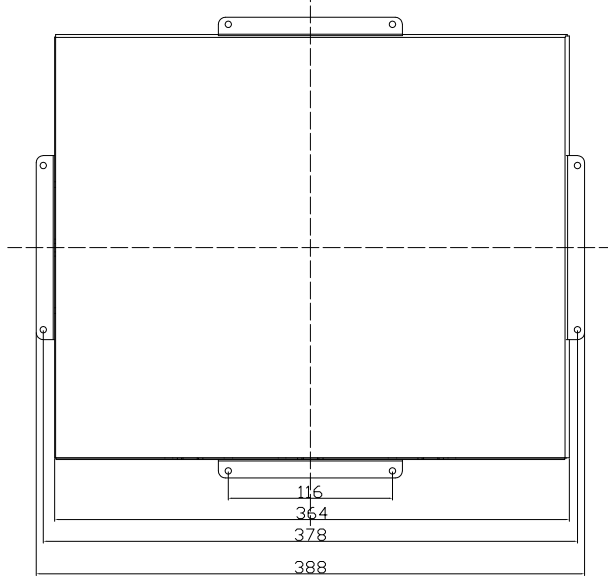

Back

Display Size	17"
Display Ports	VGA+DVI
Touch Technology	Surface acoustic wave

格林触控
GreenTouch®

深圳市格林兴显示科技有限公司
Shenzhen GreenTouch Technology Co.,Ltd

Model No.:	GT-TM-1705A-AW	Unit	mm	Scale	1:1
Design	<i>Ken Dan</i>	Date	Dec.29.2016	Page	1/1
Check	<i>Tina Ye</i>	Date	Dec.29.2016	Version	A0
Release	<i>Peter Wan</i>	Date	Dec.29.2016	3rd angle