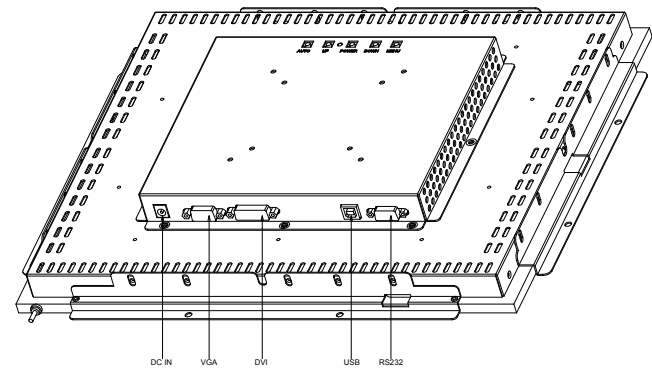

Back

Display Size	17"
Display Ports	VGA+DVI
Touch Technology	K-serie Infrared

格林触控
GreenTouch®

深圳市格林兴显示科技有限公司
Shenzhen GreenTouch Technology Co.,Ltd

Model No.:	GT-TM-1705A-IRK	Unit	mm	Scale	1:1
Design	<i>Ken Dan</i>	Date	Dec.29.2016	Page	1/1
Check	<i>Tina Ye</i>	Date	Dec.29.2016	Version	A0
Release	<i>Peter Wan</i>	Date	Dec.29.2016	3rd angle