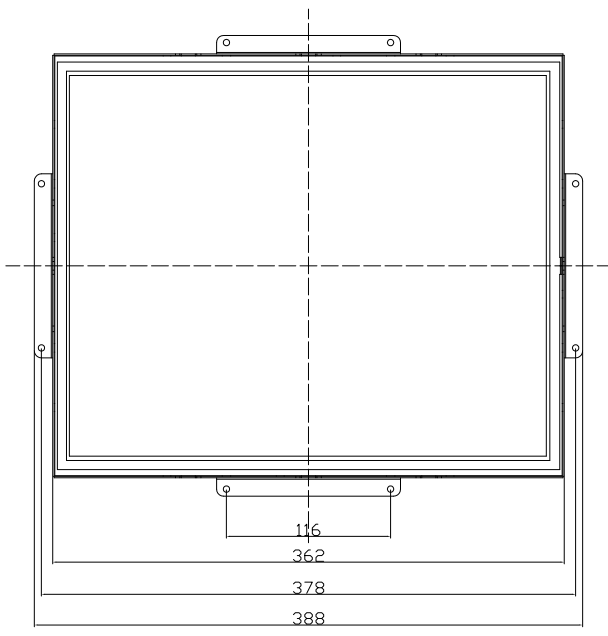

Back

Display Size	17"
Display Ports	VGA+DVI+HDMI
Touch Technology	4W/5W Resistive

深圳市格林兴显示科技有限公司
Shenzhen GreenTouch Technology Co.,Ltd

Model No.:	GT-TM-1705A-R-HD	Unit	mm	Scale	1:1
Design	<i>Ken Dan</i>	Date	Dec.29.2016	Page	1/1
Check	<i>Tina Ye</i>	Date	Dec.29.2016	Version	A0
Release	<i>Peter Wan</i>	Date	Aug.05.2016	3rd angle