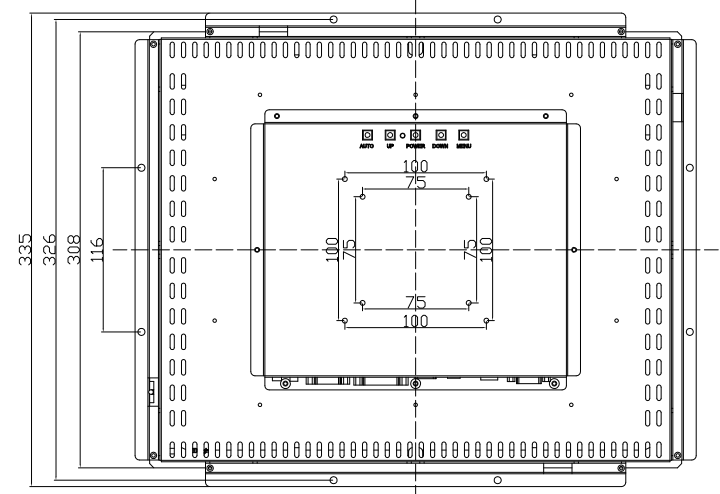

Back

Display Size	17"
Display Ports	VGA+DVI+HDMI
Touch Technology	B-series Infrared

格林触控
GreenTouch®

深圳市格林兴显示科技有限公司
Shenzhen GreenTouch Technology Co.,Ltd

Model No.:	GT-TM-1705A-IRB-HD	Unit	mm	Scale	1:1
Design	<i>Ken Dan</i>	Date	Dec.29.2016	Page	1/1
Check	<i>Tina Ye</i>	Date	Dec.29.2016	Version	A0
Release	<i>Peter Wan</i>	Date	Dec.29.2016	3rd angle