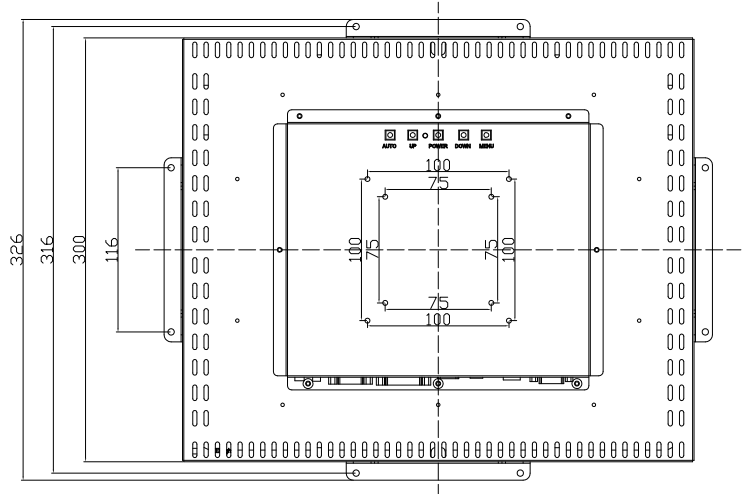

Back

Display Size	17"
Display Ports	VGA+DVI+HDMI
Touch Technology	No Touch

A

A

B

B

C

C

D

D

深圳市格林兴显示科技有限公司
Shenzhen GreenTouch Technology Co.,Ltd

Model No.:	GT-OM-1705A-HD	Unit	mm	Scale	1:1
Design	<i>Ken Dan</i>	Date	Dec.29.2016	Page	1/1
Check	<i>Tina Ye</i>	Date	Dec.29.2016	Version	A0
Release	<i>Peter Wan</i>	Date	Aug.05.2016	3rd angle	

1 2 3 4 5 6