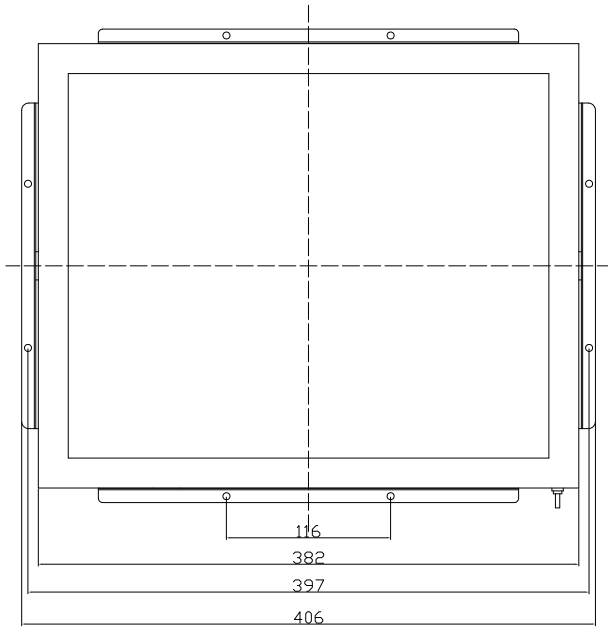

Back

Display Size	17"
Display Ports	VGA+DVI
Touch Technology	K-serie Infrared

格林触控
GreenTouch®

深圳市格林兴显示科技有限公司
Shenzhen GreenTouch Technology Co.,Ltd

Model No.:	GT-TM-1705A-IRK	Unit	mm	Scale	1:1
Design	<i>Ken Dan</i>	Date	Dec.29.2016	Page	1/1
Check	<i>Tina Ye</i>	Date	Dec.29.2016	Version	A0
Release	<i>Peter Wan</i>	Date	Dec.29.2016	3rd angle