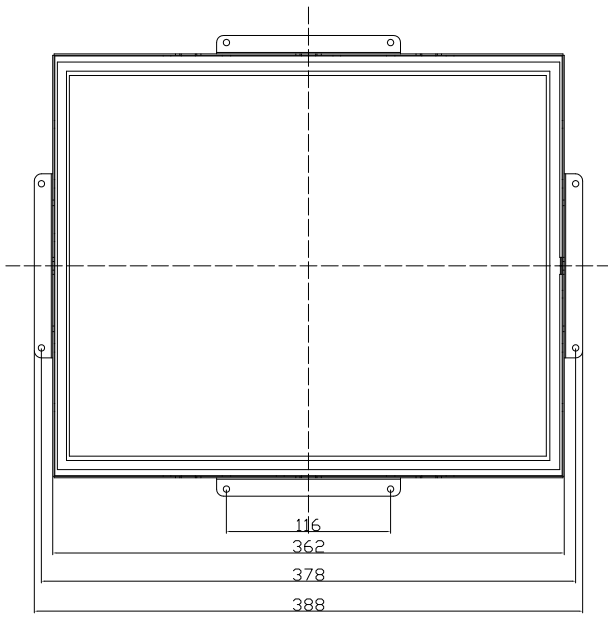

Back

Display Size	17"
Display Ports	VGA+DVI
Touch Technology	No Touch

格林触控
GreenTouch® 深圳市格林兴显示科技有限公司
Shenzhen GreenTouch Technology Co.,Ltd

Model No.:	GT-OM-1705A	Unit	mm	Scale	1:1
Design	<i>Ken Dan</i>	Date	Dec.29.2016	Page	1/1
Check	<i>Tina Ye</i>	Date	Dec.29.2016	Version	A0
Release	<i>Peter Wan</i>	Date	Dec.29.2016	3rd angle